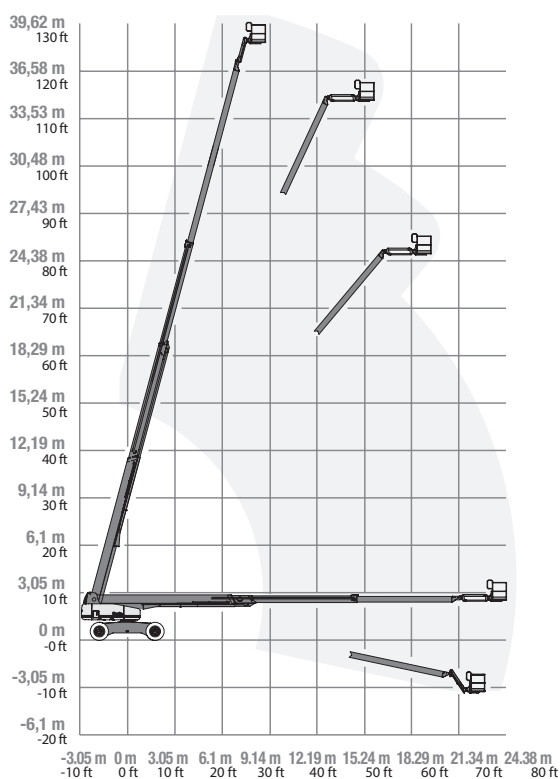

## Nacelle télescopique diesel de 40 mètres

### Caractéristiques techniques :

Hauteur de travail : ..... 40,15 m  
 Hauteur de plate-forme : ..... 38,15 m  
 Déport maxi : ..... 24,38 m  
 CACES : ..... 3B

### Dimensions de transport :

Longueur : ..... 14,25 m  
 Largeur : ..... 2,49 m / 3,35 m  
 Hauteur : ..... 3,07 m  
 Poids : ..... 20,25 t

### Dimensions du panier :

Longueur : ..... 2,44 m  
 Largeur : ..... 0,91 m  
 Capacité dans le panier : ..... 227 kg

(Données constructeur).