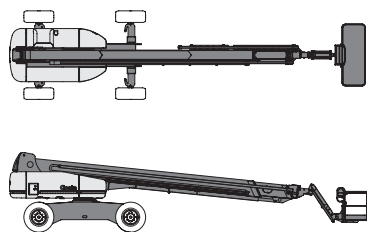

## Nacelle télescopique diesel de 40 mètres

### Caractéristiques techniques :

Hauteur de travail : ..... 40,15 m  
 Hauteur de plate-forme : ..... 38,15 m  
 Déport maxi : ..... 24,38 m  
 CACES : ..... 3B

### Dimensions du panier :

Longueur : ..... 2,44 m  
 Largeur : ..... 0,91 m  
 Capacité dans le panier : ..... 227 kg

(Données constructeur).